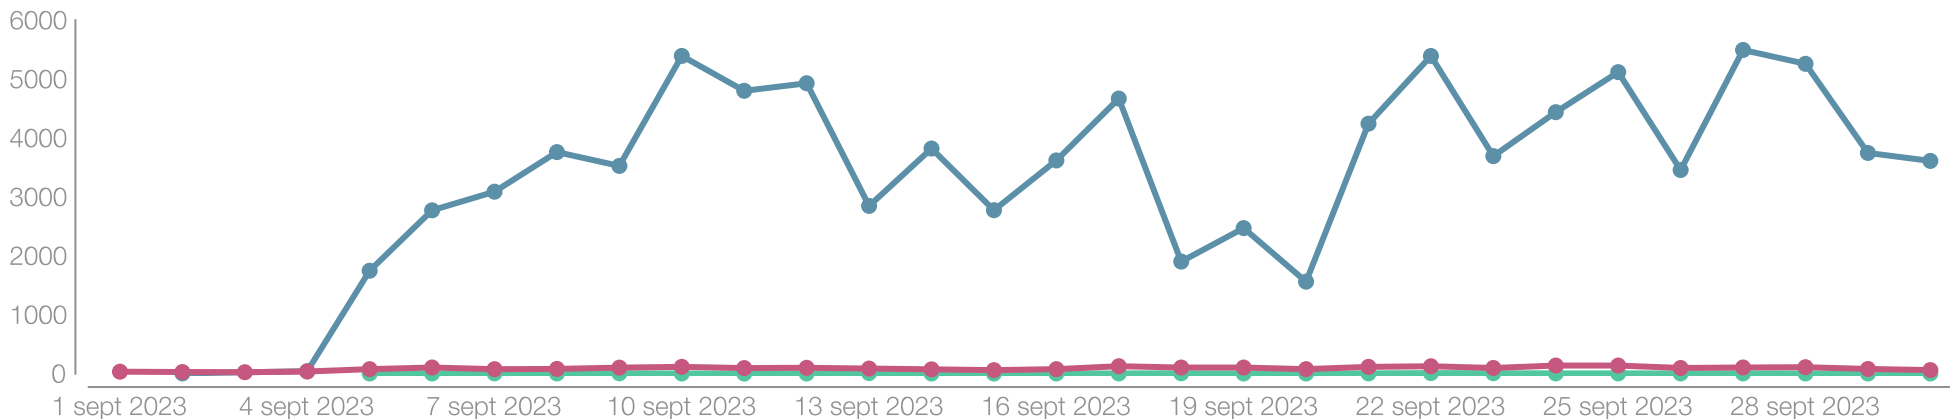

Publicaciones vistas en el periodo

Punta Cana Design District

metricool