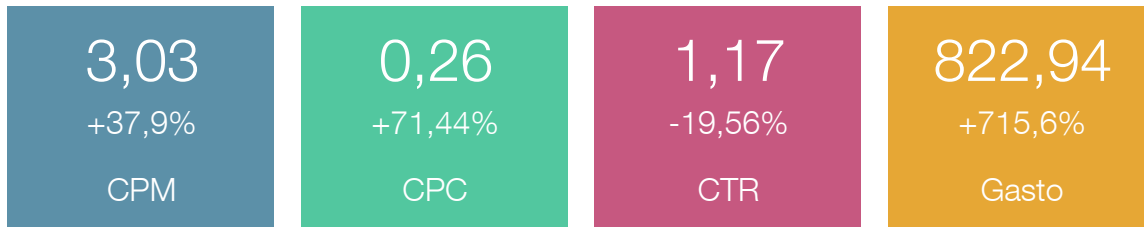

Facebook Ads: Rendimiento

PCDD