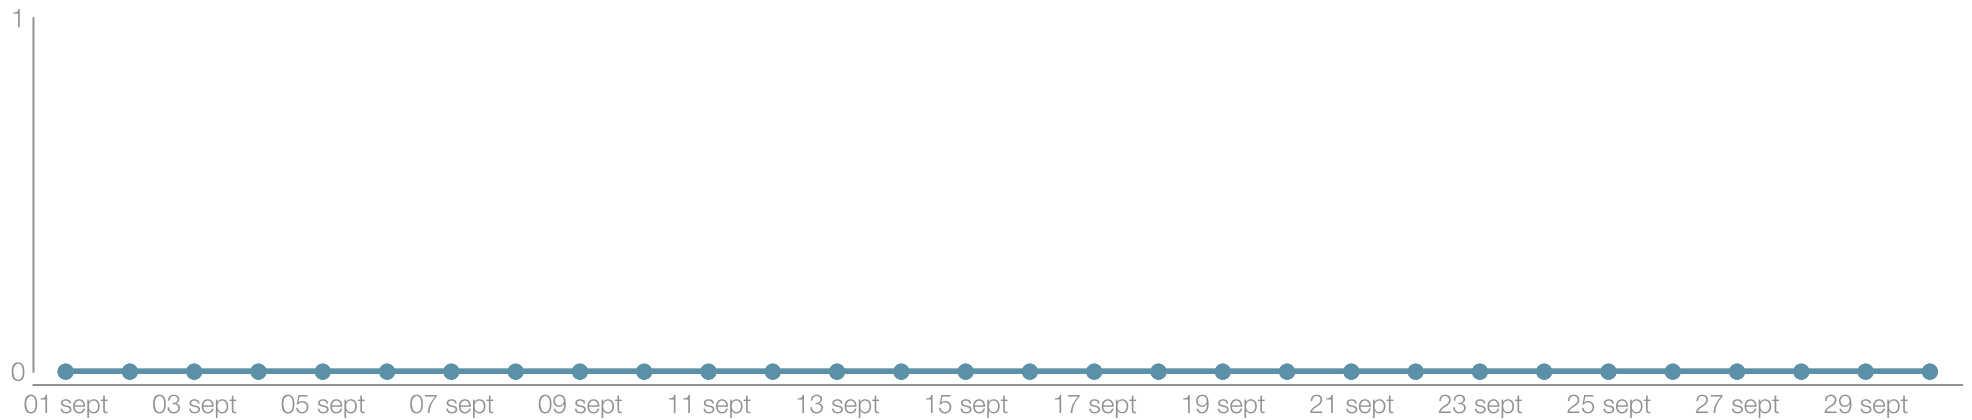

# Alcance promedio por día

 designndistrictpuntacana

01 sept - 30 sept

**metricool**