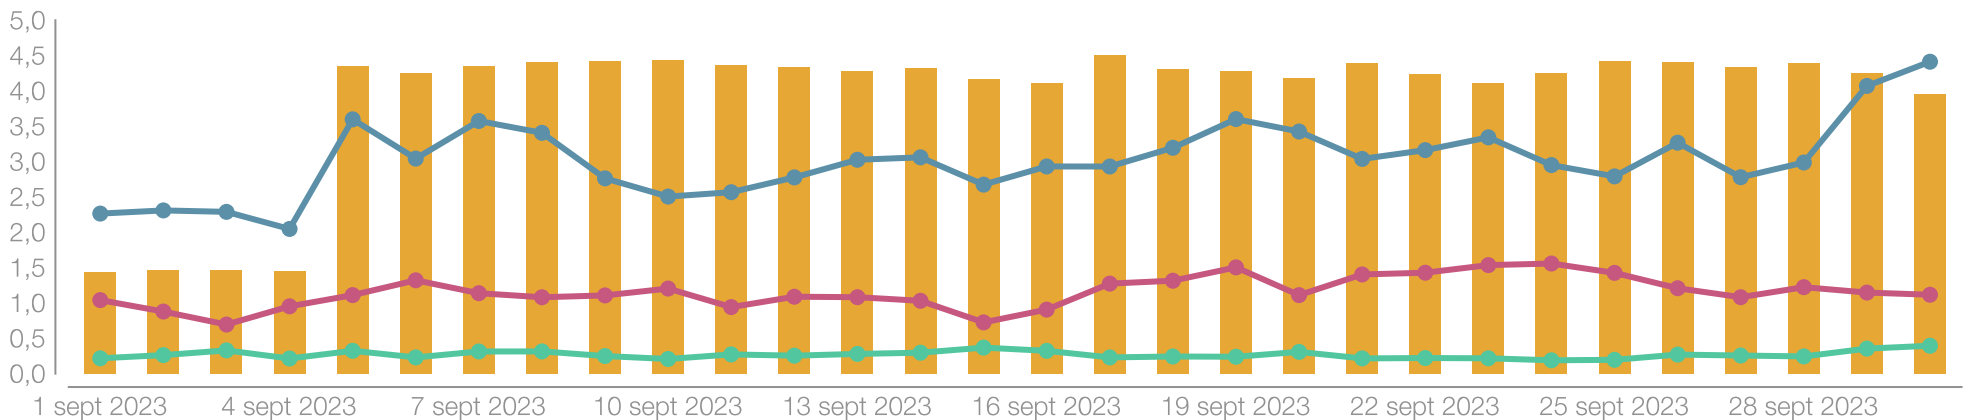

Facebook Ads: Rendimiento

PCDD