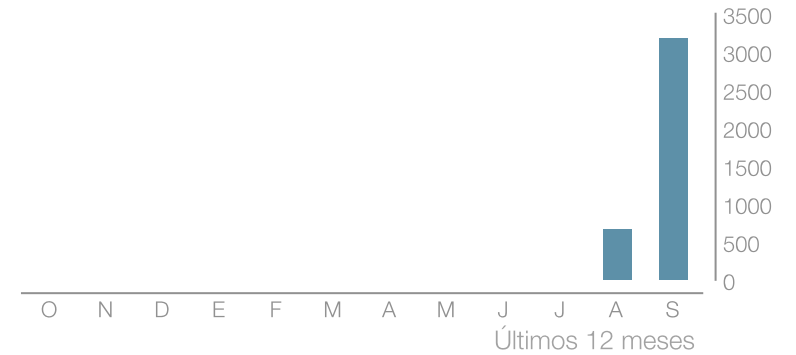

# Facebook Ads: Resultados

 PCDD

3.178

+375,75%

Clics

822,94

+715,6%

Gasto