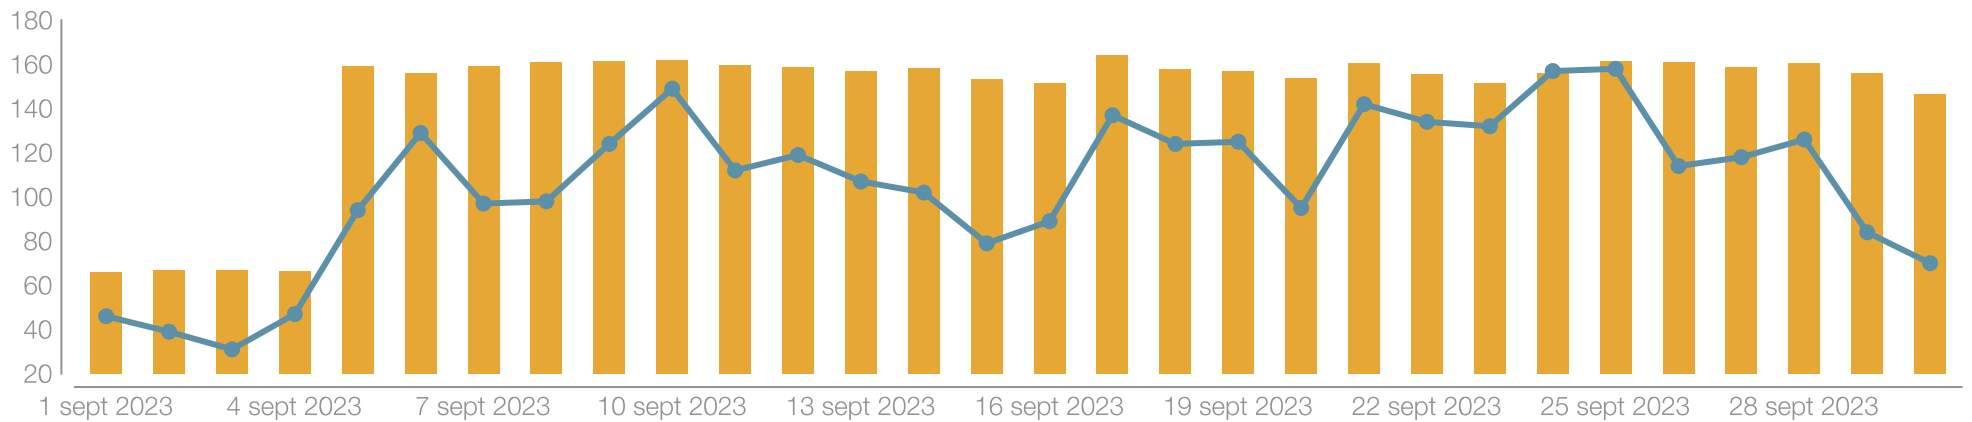

# Facebook Ads: Resultados

 PCDD

3.178

+375,75%

Clics

822,94

+715,6%

Gasto

**metricool**

01 sept - 30 sept