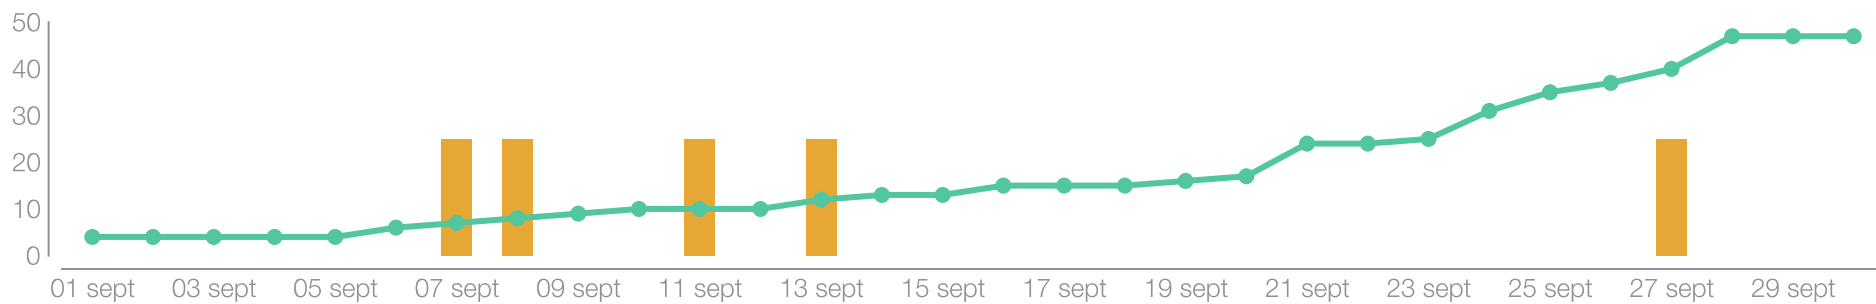

# Crecimiento de la comunidad

 Punta Cana Design District

47

+1075%

Seguidores

5

-

Publicaciones