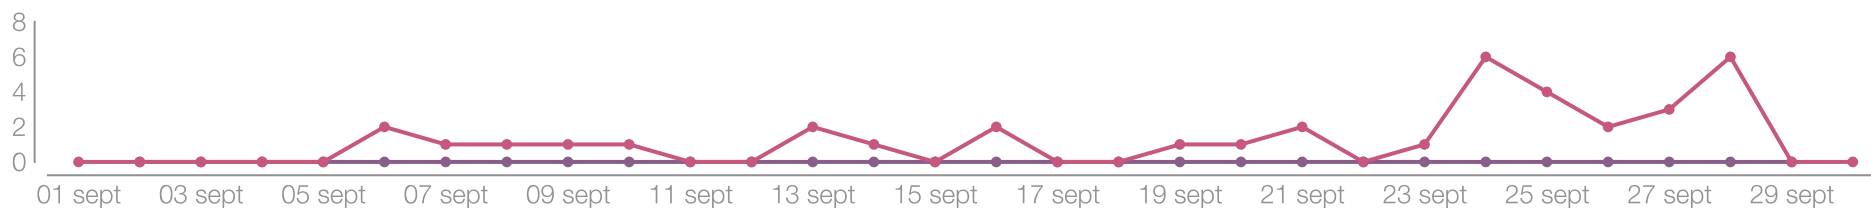

37

+3600%

Ganados

0

-

Perdidos

01 sept - 30 sept

**metricool**