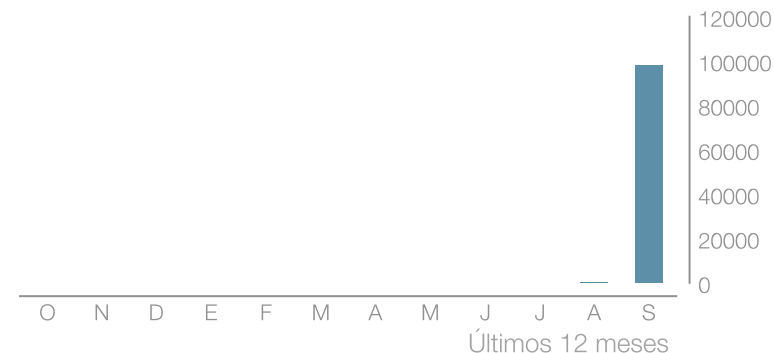

Publicaciones vistas en el periodo

Punta Cana Design District

metricool