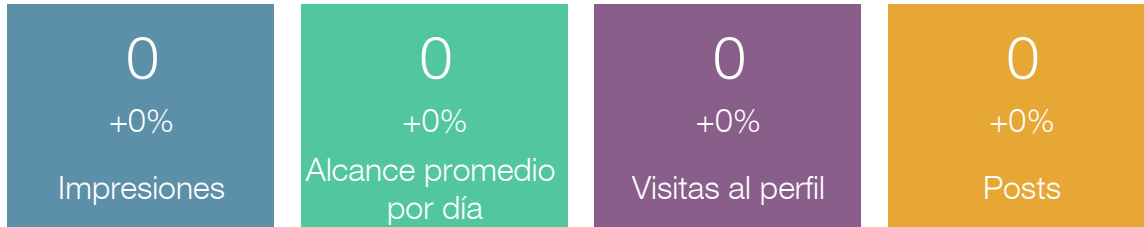

# Alcance promedio por día

 designndistrictpuntacana

01 sept - 30 sept

**metricool**