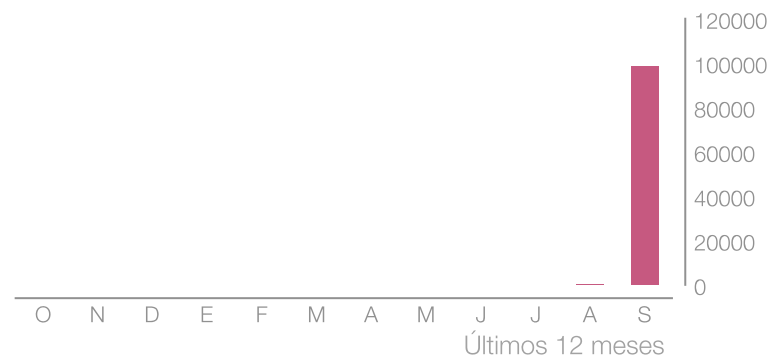

# Impresiones de la página

 Punta Cana Design District

98,43K

+265932,43%

Impresiones

5

-

Publicaciones